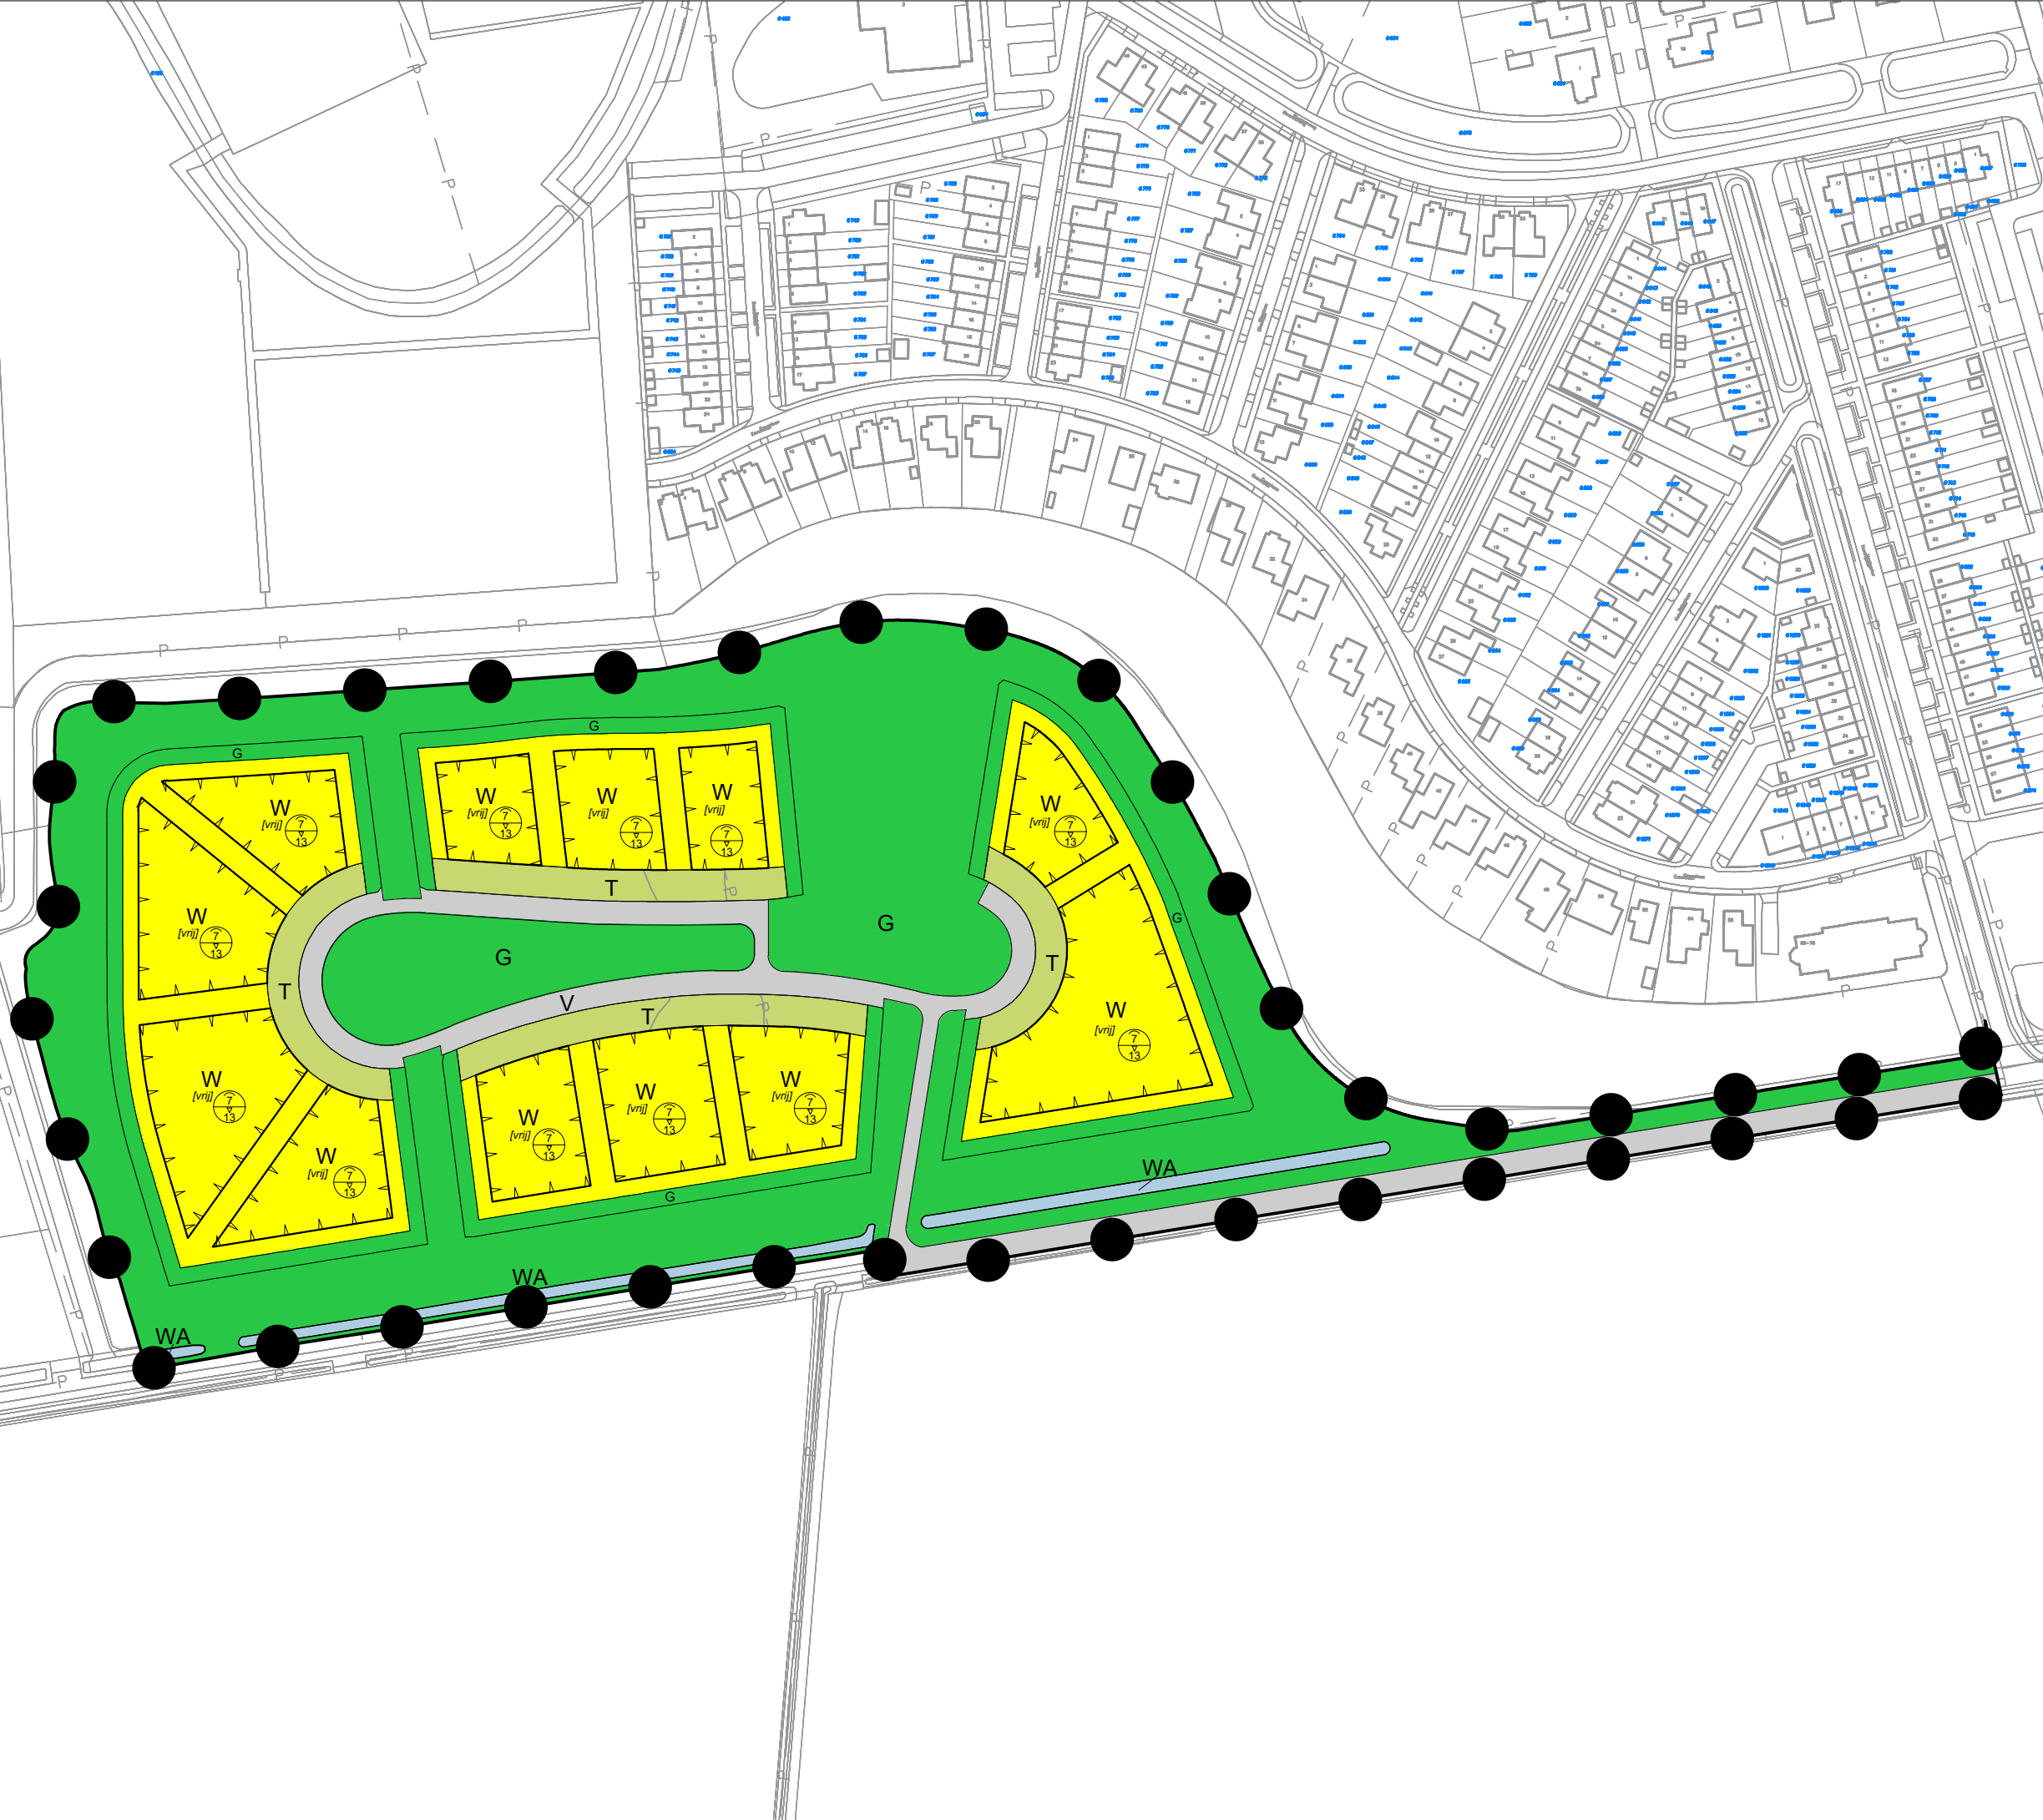

Legenda

-  Plangrens
- Enkelbestemmingen
 -  Groen
 -  Tuin
 -  Verkeer
 -  Wonen
 -  Water
- Bouwvlakken
 -  bouwvlak
- Bouwaanduiding
 -  vrijstaand
- Maatvoeringsaanduiding
 -  maatvoeringsvlak
-  maximum goothoogte (m),
maximum bouwhoogte (m)

Gemeente	Goeree-Overflakkee
Bestemmingsplan	De Smalle Gooye
Opdrachtgever	
IMRO	NL.IMRO.1924.DLDSmalleGooye-BP30
Formaat	A3
Schaal	1:2000
Status	Vastgesteld
Datum	04-02-2022